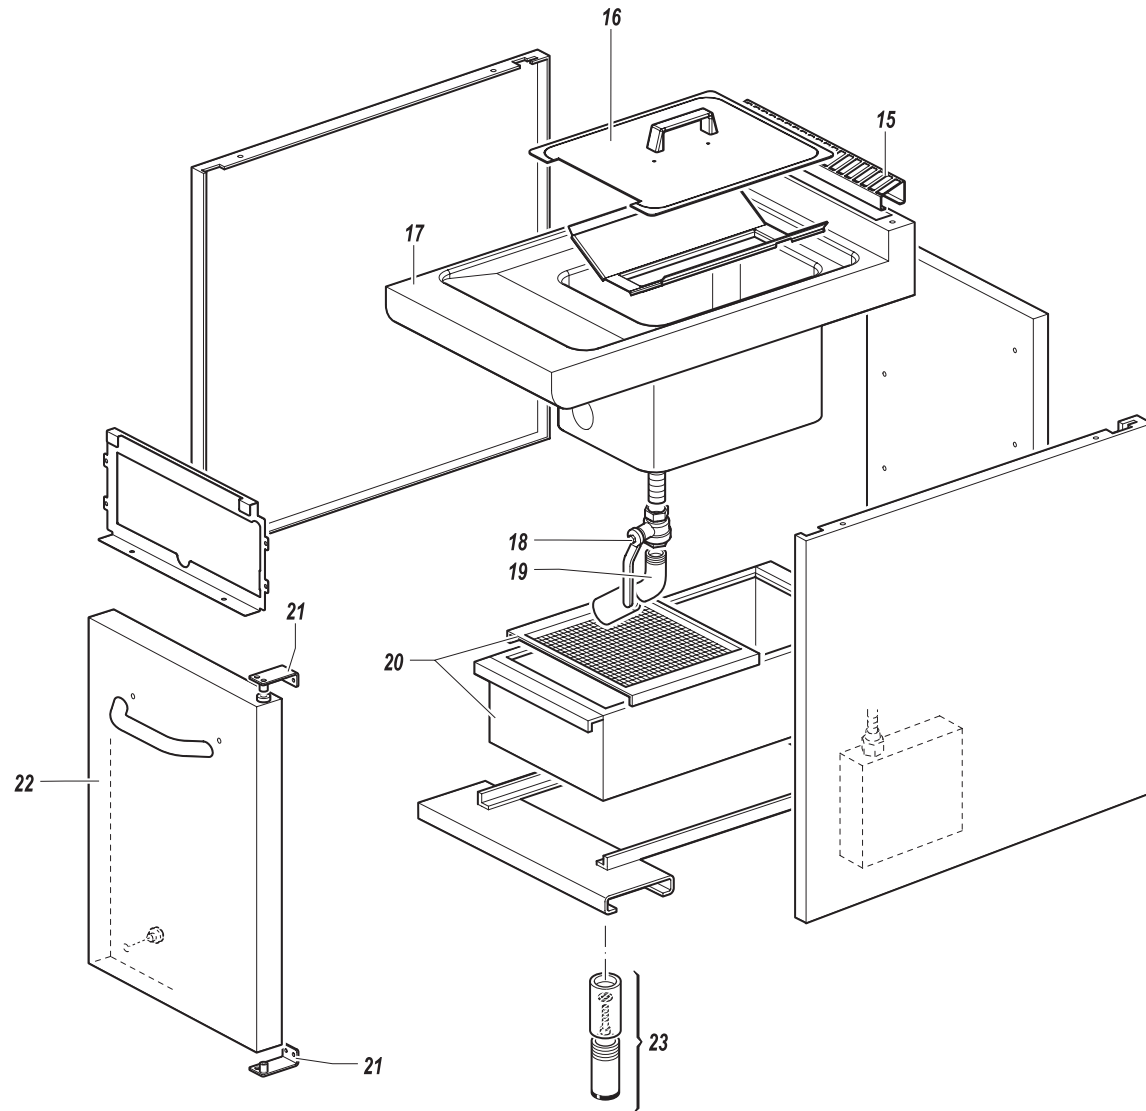

# E7/FRE1 V17

Ed. 08.2020

RIF.	CODICE	R.C.	DENOMINAZIONE	DESCRIPTION	BESCHREIBUNG	DESIGNATION	DENOMINACIONES
1	29/99901039		MANOPOLA PER FRIGGITRICE ELETTRICA	KNOB FOR ELECTRIC FRYER	KNEBEL FÜR ELEKTRISCHE FRITTEUSE	POIGNEE POUR FRITEUSE ELECTRIQUE	POMO PARA FREIDORA ELECTRICA
2	29/99901129		MANOPOLA NERA	BLACK KNOB	SCHWARZER KNEBEL	POIGNEE NOIRE	POMO NEGRO
3	08/99600050		TERMOSTATO DI LAVORO	WORK THERMOSTAT	ARBEITSTHERMOSTAT	THERMOSTAT DE TRAVAIL	TERMOSTATO DE TRABAJO
4	10/99900160		INTERRUTTORE GENERALE	SWITCH	SCHALTER	INTERRUPTEUR	INTERRUPTOR
5	10/16520200	*	TELERUTTORE	CONTRACTOR	FERNSCHALTER	TELERUPTEUR	TELERRUPTOR
6	08/99600040	*	TERMOSTATO DI SICUREZZA	SAFETY THERMOSTAT	SICHERHEITSTHERMOSTAT	THERMOSTAT DE SECURITE	TERMOSTATO DE SEGURIDAD
7	07/99600069		RESISTENZA	RESISTOR	RESISTOR	RESISTANCE	RESISTENCIA
8	10/99600002		LEVA MOVIMENTO RESISTENZA	MOVING RESISTOR LEVER	RESISTORBEWEGUNG HEBEL	LEVIER POUR LA MOVIMENTATION DE LA RESISTANCE	PALANCA PARA EL MOVIMIENTO DE LA RESISTENCIA
9	10/99600001		MICROINTERRUTTORE	MICROSWITCH	MIKROSCHALTER	MICRO-INTERRUPTEUR	MICROINTERRUPTOR
10	14/99901621		SPIA ARANCIONE	ORANGE WARNING LIGHT	ORANGE LAMPE	LUMIERE ORANGE	LUZ NARANJA
11	14/99901620		SPIA VERDE	GREEN WARNING LIGHT	GRÜNE LAMPE	LUMIERE VERTE	LUZ VERDE
12	21/99600142		GRIGLIA FERMA RESIDUI	GRILL TO STOP THE WASTE	FILTERNETZ	RESEAU POUR RESIDUES	PARRILLA PARA DETENER A LOS RESIDUOS
13	21/99600134	*	CESTELLO 1/1	BASKET 1/1	KORB 1/1	PANIER 1/1	CESTA 1/1
14	21/99600133	*	CESTELLO 1/2	BASKET 1/2	KORB 1/2	PANIER 1/2	CESTA 1/2
15	23/99900404		GRIGLIA SCARICO FUMI	FLUES GRILL	ABGASGITTER	GRILLE FUMEE	REJILLA SALIDA HUMOS
16	23/99601180		COPERCHIO	LID	DECKEL	COUVERCLE	TAPA
17	WD/99603869		PIANO COMPLETO DI VASCA	TOP COMPLETE WITH SINK	FLÄCHE MIT BECKEN	PLAN AVEC CUVE	PLAN CON CUBA
18	14/99700024		RUBINETTO A SFERA	DRAIN VALVE	ABLASSHAHN	VALVE RONDE	VALVULA DE ESFERA
19	15/99902369		RACCORDO A 45°	45° PIPE FITTING	ROHRVERBINDUNG 45°	RACCORD DE TUYAU A 45°	CONEXION A 45°
20	WD/99600001		BACINELLA RACCOGLIOLIO E TELAIO FILTRO OLIO	OIL COLLECTION BOX WITH FILTER	BECKEN FÜR FETT UND ÖLFILTERGEHÄUSE	BAC DE RECUPERATION HUILE AVEC FILTRE	BANDEJA Y CAJA FILTRE
21	23/99600400		CERNIERA PORTA	FIXING ELEMENT FOR DOOR	TÜRSCHARNIER	CHARNIERE POUR PORTE	BISAGRA PARA PUERTA
22	WP/99600140		PORTA	DOOR	TÜR	PORTE	PUERTA
23	15/99901801		PIEDINO REGOLABILE	ADJUSTABLE FOOT	EINSTELLBARER FUSS	PIED REGLABLE	PIE REGULABLE