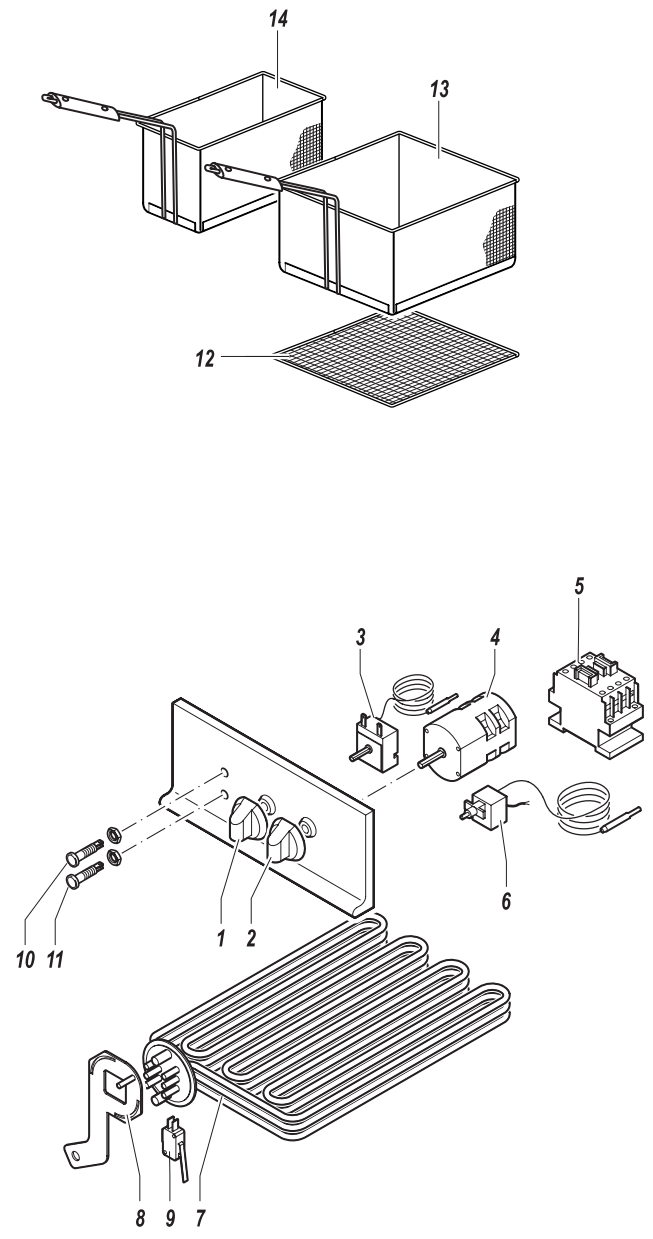

# E7/FRE1 V17

Ed. 08.2020

RIF.	CODICE	R.C.	DENOMINAZIONE	DESCRIPTION	BESCHREIBUNG	DESIGNATION	DENOMINACIONES
1	29/99901039		MANOPOLA PER FRIGGITRICE ELETTRICA	KNOB FOR ELECTRIC FRYER	KNEBEL FÜR ELEKTRISCHE FRITTEUSE	POIGNEE POUR FRITEUSE ELECTRIQUE	POMO PARA FREIDORA ELECTRICA
2	29/99901129		MANOPOLA NERA	BLACK KNOB	SCHWARZER KNEBEL	POIGNEE NOIRE	POMO NEGRO
3	08/99600050		TERMOSTATO DI LAVORO	WORK THERMOSTAT	ARBEITSTHERMOSTAT	THERMOSTAT DE TRAVAIL	TERMOSTATO DE TRABAJO
4	10/99900160		INTERRUTTORE GENERALE	SWITCH	SCHALTER	INTERRUPTEUR	INTERRUPTOR
5	10/16520200	*	TELERUTTORE	CONTRACTOR	FERNSCHALTER	TELERUPTEUR	TELERRUPTOR
6	08/99600040	*	TERMOSTATO DI SICUREZZA	SAFETY THERMOSTAT	SICHERHEITSTHERMOSTAT	THERMOSTAT DE SECURITE	TERMOSTATO DE SEGURIDAD
7	07/99600069		RESISTENZA	RESISTOR	RESISTOR	RESISTANCE	RESISTENCIA
8	10/99600002		LEVA MOVIMENTO RESISTENZA	MOVING RESISTOR LEVER	RESISTORBEWEGUNG HEBEL	LEVIER POUR LA MOVIMENTATION DE LA RESISTANCE	PALANCA PARA EL MOVIMIENTO DE LA RESISTENCIA
9	10/99600001		MICROINTERRUTTORE	MICROSWITCH	MIKROSCHALTER	MICRO-INTERRUPTEUR	MICROINTERRUPTOR
10	14/99901621		SPIA ARANCIONE	ORANGE WARNING LIGHT	ORANGE LAMPE	LUMIERE ORANGE	LUZ NARANJA
11	14/99901620		SPIA VERDE	GREEN WARNING LIGHT	GRÜNE LAMPE	LUMIERE VERTE	LUZ VERDE
12	21/99600142		GRIGLIA FERMA RESIDUI	GRILL TO STOP THE WASTE	FILTERNETZ	RESEAU POUR RESIDUES	PARRILLA PARA DETENER A LOS RESIDUOS
13	21/99600134	*	CESTELLO 1/1	BASKET 1/1	KORB 1/1	PANIER 1/1	CESTA 1/1
14	21/99600133	*	CESTELLO 1/2	BASKET 1/2	KORB 1/2	PANIER 1/2	CESTA 1/2
15	23/99900404		GRIGLIA SCARICO FUMI	FLUES GRILL	ABGASGITTER	GRILLE FUMEE	REJILLA SALIDA HUMOS
16	23/99601180		COPERCHIO	LID	DECKEL	COUVERCLE	TAPA
17	WD/99603869		PIANO COMPLETO DI VASCA	TOP COMPLETE WITH SINK	FLÄCHE MIT BECKEN	PLAN AVEC CUVE	PLAN CON CUBA
18	14/99700024		RUBINETTO A SFERA	DRAIN VALVE	ABLASSHAHN	VALVE RONDE	VALVULA DE ESFERA
19	15/99902369		RACCORDO A 45°	45° PIPE FITTING	ROHRVERBINDUNG 45°	RACCORD DE TUYAU A 45°	CONEXION A 45°
20	WD/99600001		BACINELLA RACCOGLIOLIO E TELAIO FILTRO OLIO	OIL COLLECTION BOX WITH FILTER	BECKEN FÜR FETT UND ÖLFILTERGEHÄUSE	BAC DE RECUPERATION HUILE AVEC FILTRE	BANDEJA Y CAJA FILTRE
21	23/99600400		CERNIERA PORTA	FIXING ELEMENT FOR DOOR	TÜRSCHARNIER	CHARNIERE POUR PORTE	BISAGRA PARA PUERTA
22	WP/99600140		PORTA	DOOR	TÜR	PORTE	PUERTA
23	15/99901801		PIEDINO REGOLABILE	ADJUSTABLE FOOT	EINSTELLBARER FUSS	PIED REGLABLE	PIE REGULABLE